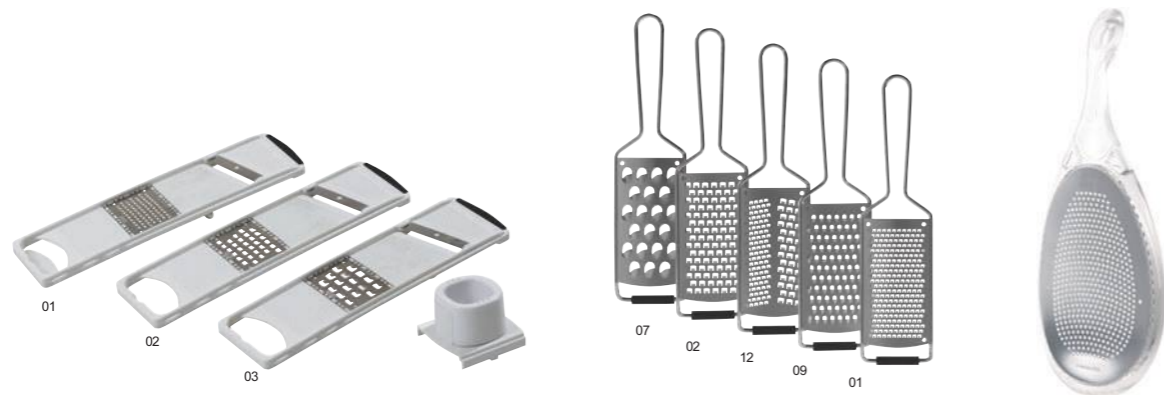

E15	E111	9111
227 x70 x58 mm 112g	240 x59 x18 mm 54.5g	288 x120 x28 mm 104g