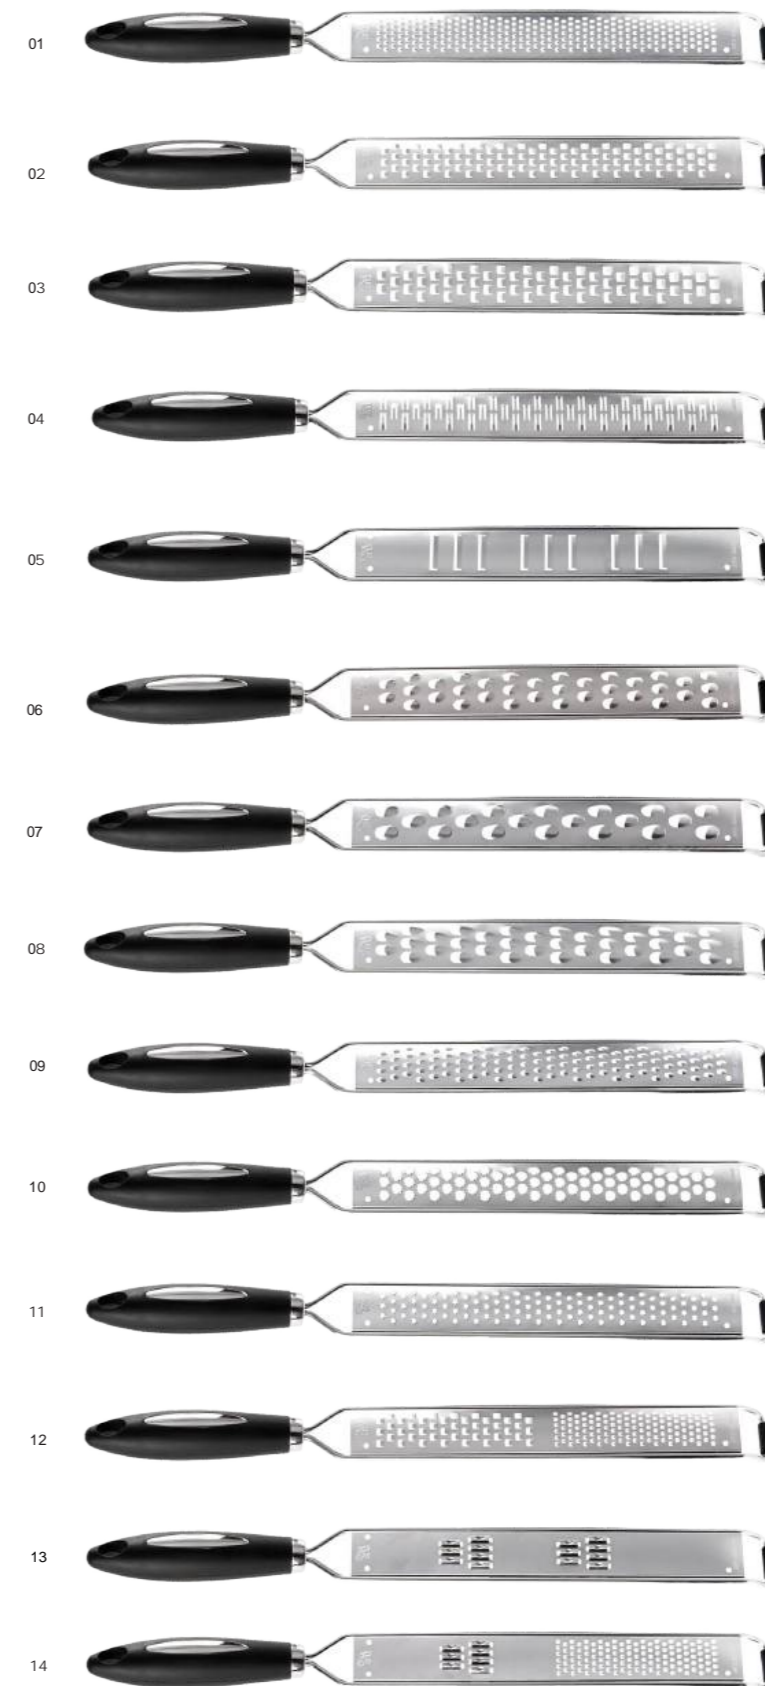

201102-1

φ 51x166mm  
509g

200310

φ 66x175 mm  
436g

200312

φ 80x179 mm  
440g

Etching graters & kitchenwares

E043

295x70x70 mm  
184g

E041

239x35x29 mm  
125g

**E042**  
392x 35x 29 mm  
125g

**E045**  
267 x 60 x 30 mm  
90g

**E042**  
320 x 53 x 29 mm  
114g

- 
**01 Fine Blade 2mm**  
 • Ginger  
 • Garlic  
 • Chocolate
- 
**02 Zester Blade 4mm**  
 • Onion  
 • Ginger  
 • Pepper
- 
**03 Medium Blade 6mm**  
 • Carrot  
 • Cucumber  
 • Potato
- 
**04 Ribbon Blade 10mm**  
 • Cucumber  
 • Carrot  
 • Onion
- 
**05 Shower Blade 2.2mm**  
 • Citrus  
 • Cucumber  
 • Carrot
- 
**06 Medium coarse Blade 5mm**  
 • Cucumber  
 • Onion  
 • Carrot
- 
**07 Extra coarse Blade 8mm**  
 • Potato  
 • Carrot  
 • Cucumber
- 
**08 Medium coarse Blade 6mm**  
 • Carrot  
 • Cucumber  
 • Chocolate
- 
**09 Coarse Blade 3mm**  
 • Pepper  
 • Potato  
 • Cheese
- 
**10 Mash/Spice Blade 6mm**  
 • Ginger  
 • Garlic  
 • Chocolate
- 
**11 Mash/Spice Blade 3mm**  
 • Ginger  
 • Chocolate  
 • Cheese
- 
**12 Fine Blade 2mm + 4mm**  
 • Ginger  
 • Garlic  
 • Pepper
- 
**13 Julienne Blade 4mm**  
 • Carrot  
 • Cucumber  
 • Potato
- 
**14 Julienne/Fine Blade 4mm + 2mm**  
 • Ginger  
 • Carrot  
 • Cucumber